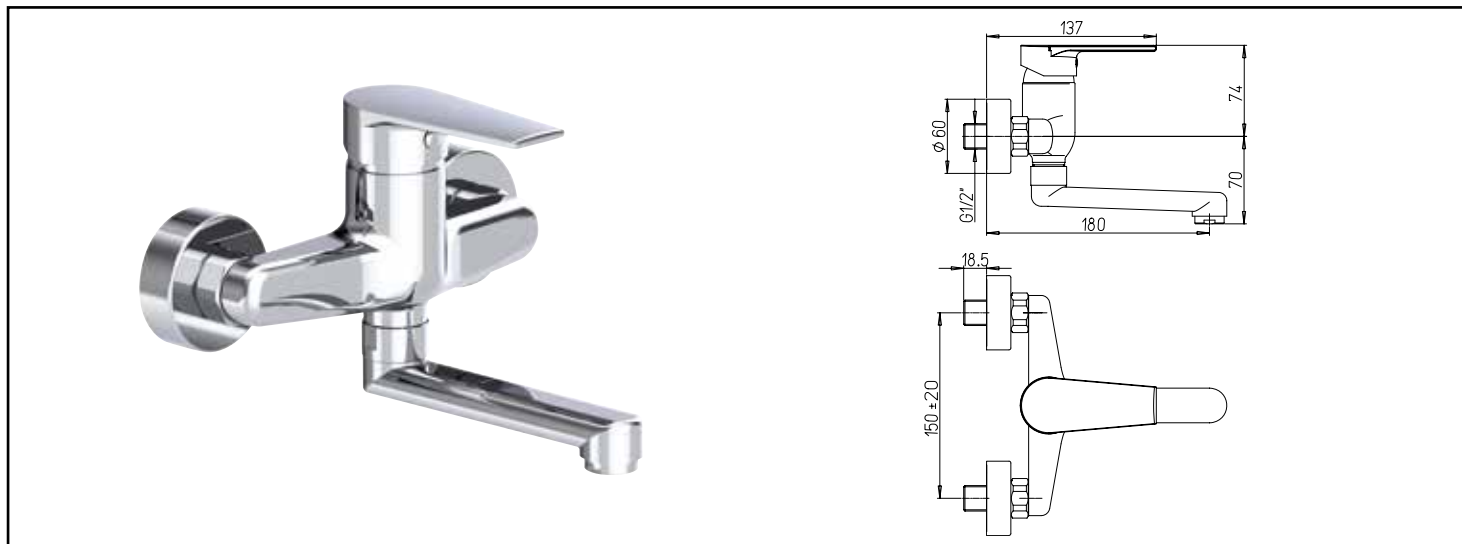

Référence : **501012118**

## MITIGEUR D'ÉVIER MURAL CALIPSO C2 - ROLF

■ **INSTALLATION RAPIDE ET FACILE.**

■ **ECONOMIES D'EAU ET D'ÉNERGIE GRÂCE À LA TECHNOLOGIE C2**

<b>DESCRIPTION</b>	Chromé - Manette métal - Cartouche céramique Ø35 mm C2 - Bec mobile avec aérateur anticalcaire - Limiteur de débit par point dur - Limiteur de température réglable - Raccords muraux excentrés avec rosaces Ø66 mm - Arrivées écrous prisonniers 20/27 - NF classement E1 C2 A2 U3 (CBBA)
<b>APPLICATIONS</b>	Robinetterie d'évier mural
<b>CONDITIONS D'UTILISATION</b>	Pression maximum : 5 bar - Pression d'utilisation : 3 bar - Température maximum de l'eau : 80°C (176°F) - produit Conforme aux réglementations en vigueur
<b>COMPATIBILITÉ</b>	S'installe sur toutes les installations avec un entraxe de raccords de 150mm ± 20 mm. Uniquement pour une robinetterie murale.
<b>PRÉCAUTION D'EMPLOI</b>	0
<b>SPECIFICATIONS D'INSTALLATION</b>	Raccords excentrés avec arrivées en M15/21 (G1/2")
	Garantie 10 ans contre tout vice de fabrication y compris pour les cartouches - Cf conditions générales de vente
<b>PRESCRIPTION DE POSE</b>	Avant le montage nettoyer la tuyauterie pour éliminer toute impureté
<b>PRESCRIPTION D'ENTRETIEN</b>	Nettoyage à l'eau savonneuse avec un chiffon doux et bien sécher - Ne pas utiliser de produits nocifs, abrasifs ou chlorés